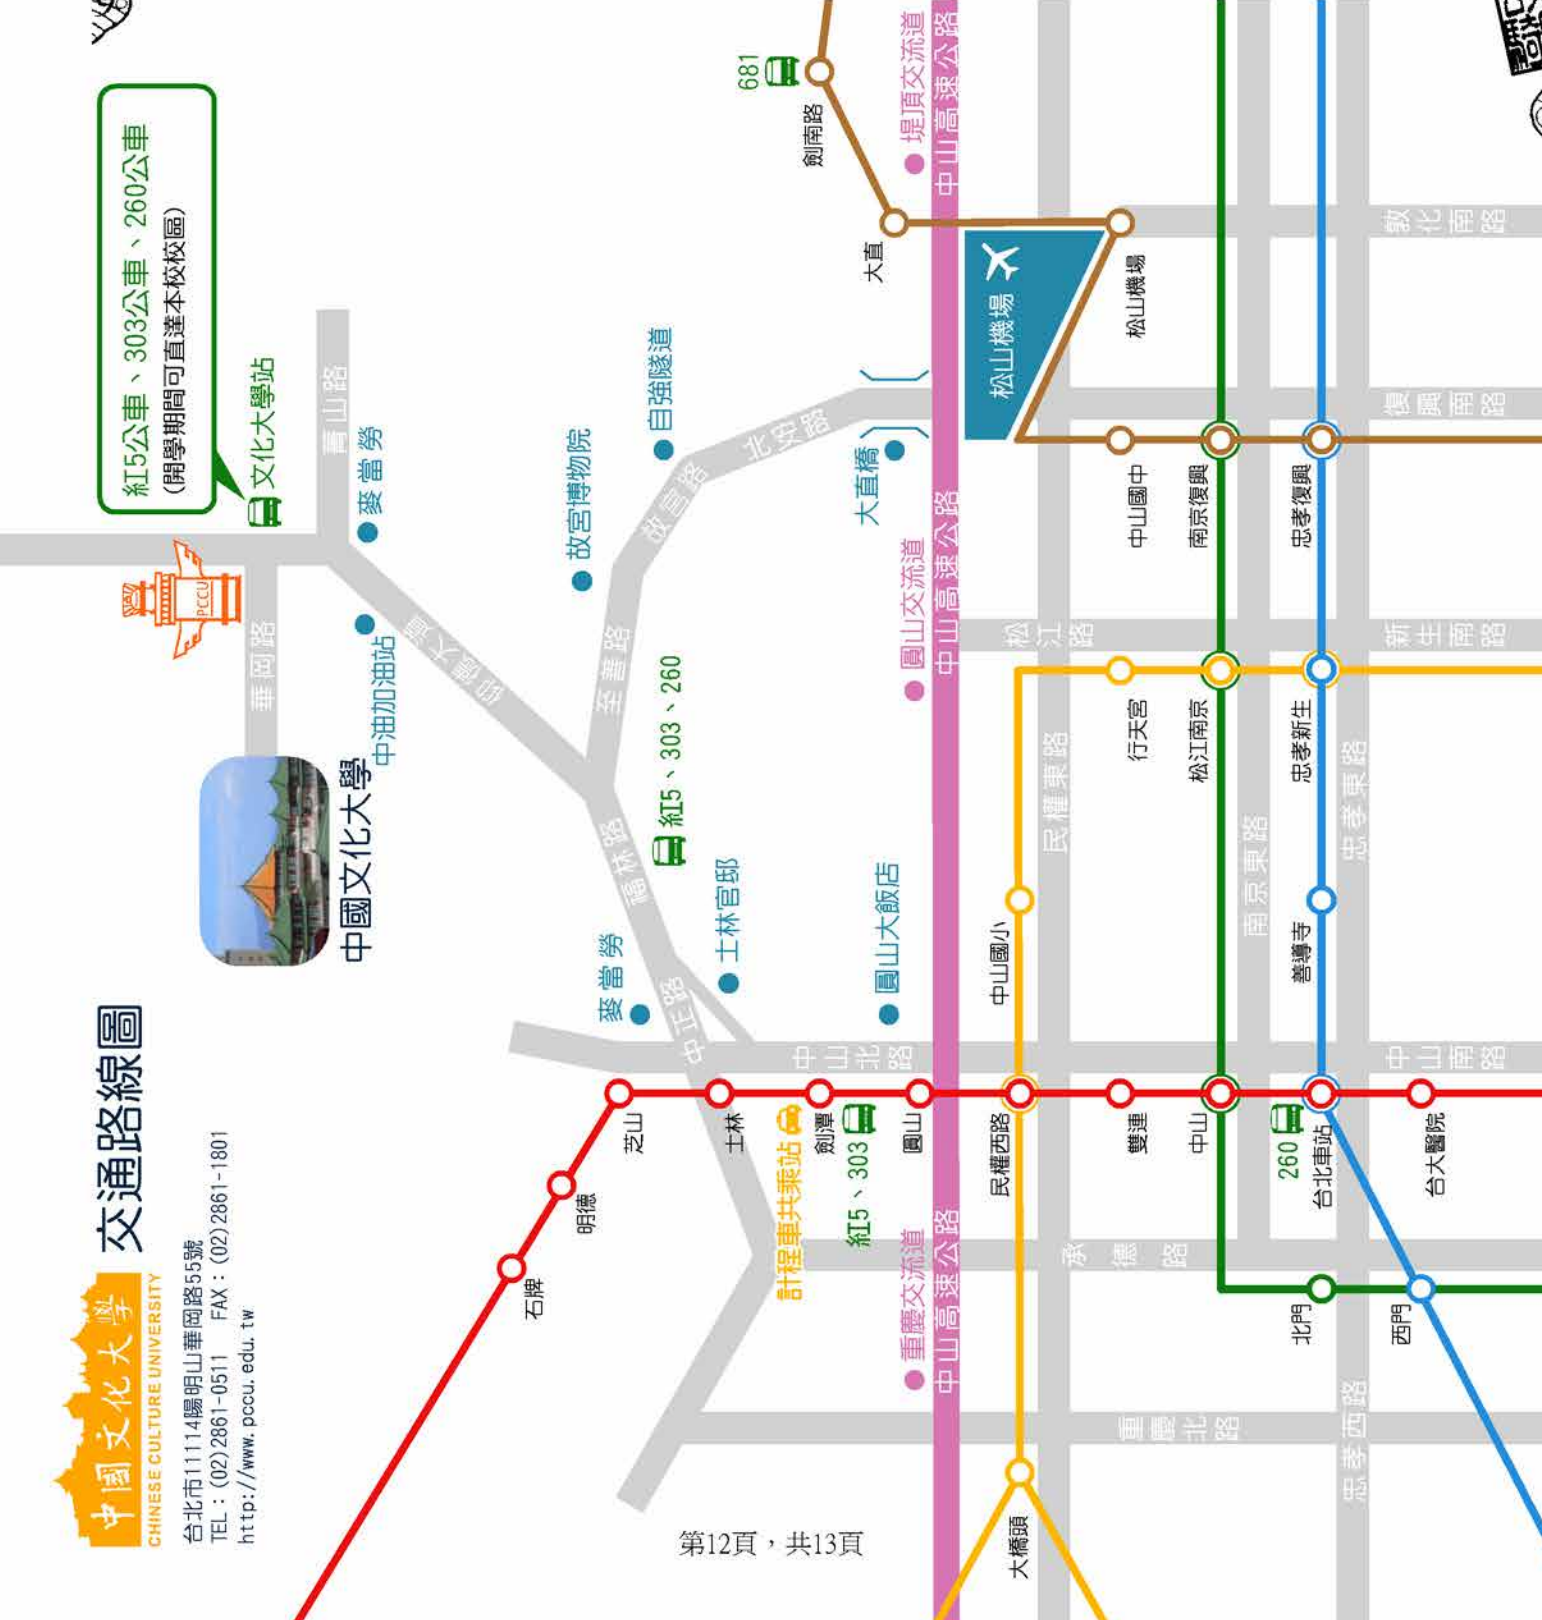

【互動體驗區】

時間	內容	項目	地點
10:00~12:00	動態體驗活動	藍染手作體驗(10 點及 11 點各一梯次)	大慈館 B1 創客中心
11:00~15:45		※主題式展示互動區 漫步元宇宙-建置你的虛擬實境世界 3D total solution: 3D 掃描+3D 列印技術 陶瓷工藝 & 陶瓷彩繪 ※手作區 森林永續工坊-天然香錐自製 森林永續工坊-花草香氛蠟燭設計 生活永續工坊-袋代廢布環保四角球袋 生活永續工坊-收精美鑰匙吊飾設計 皮革製作工坊-專屬鑰匙圈壓製創作	交誼廳

【海報展示區 12/21(三)至 12/23(五)】

時間	內容	項目	地點
10:00~15:45	靜態海報展	A 計畫：紮根基礎教學品質，創新教學內容形式 B 計畫：人文自然社會兼重，全校課程跨域創新 C 計畫：強化弱勢就學扶助，全面 IR 校務治理 D 計畫：大學專業融入在地，社會參與區域共榮 附冊 USR：共創光明頂：陽明山綠能創生與社區轉型行動計畫 USR Hub：子計畫一：「陽明山學」：建構永續環境之在地網絡與社會實踐 子計畫二：「陽明山學」：人文計畫案 子計畫三：「陽明山學」：陽明采風 子計畫四：陶瓷產業人才培力計畫 子計畫五：媒體素養教育教師培育及課程實踐 附錄一：提升高教公共性：完善弱勢協助機制，有效促進社會流動 附錄二：提升高教公共性：透過原住民族學生資源中心輔導原住民學生成效	交誼廳

交通路線圖

自行開車

由重慶北路出口下交流道，往士林方向沿重慶北路直行，經百齡橋後行駛中正路，再銜接仰德大道行駛大約8公里，至山仔后（公車文化大學站）左轉華岡路，即可到達本校前門。

汐五高架段：

由環河北路北上出口下交流道，往士林方向行駛。銜接中正路行駛百齡橋後，再銜接仰德大道行駛大約8公里，至山仔后（公車文化大學站）左轉華岡路，即可到達本校前門。

搭乘公車與捷運

260公車：
於台北火車站北1門出口處搭乘260，於[文化大學站]下車，約步行10分鐘至本校。

紅5公車：
搭乘捷運淡水信義線至劍潭站，搭乘紅5公車，於[文化大學站]下車，約步行10分鐘至本校。

303公車：
搭乘捷運淡水信義線至劍潭站下車，轉乘303公車，於[山仔后站]下車，約步行10分鐘至本校。

681公車：
搭乘捷運文湖線至劍南路站下車，轉乘681公車，於[山仔后站]下車，約步行10分鐘至本校。

自松山機場來校

從機場搭乘捷運文湖線，轉捷運淡水信義線至劍潭站下車，轉乘紅5、303公車於[山仔后站]下車，約步行10分鐘至本校。