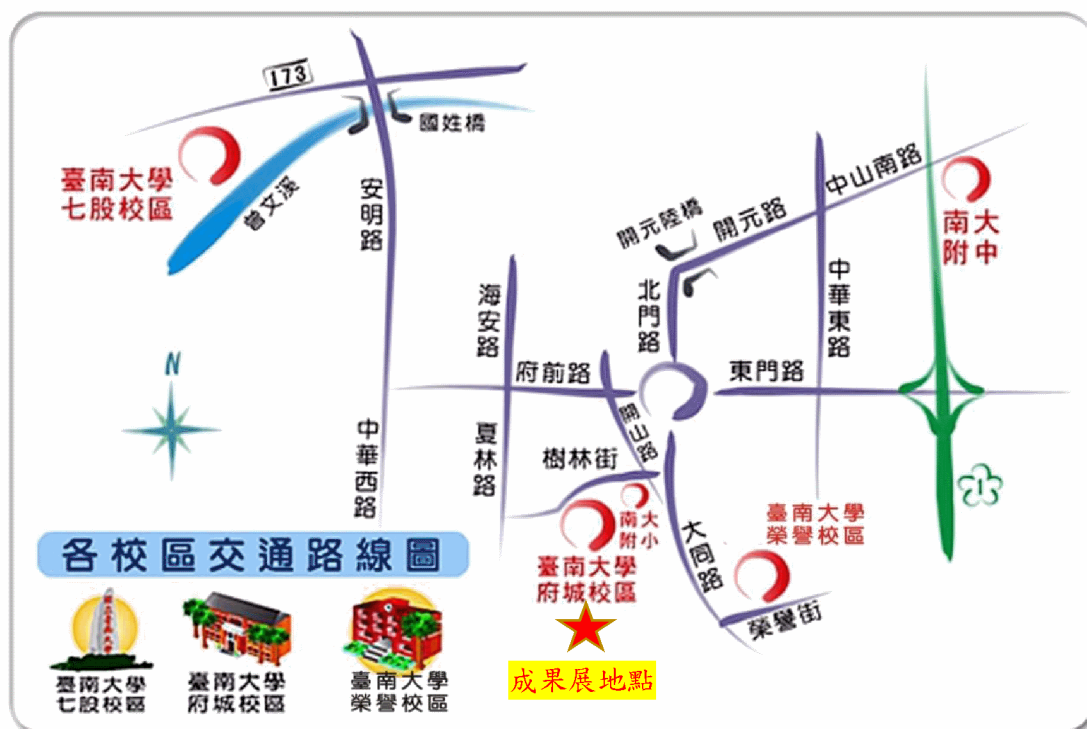

國立臺南大學109年度高教深耕計畫

「傳承實踐、在地創生」 成果發表會

時間 109年12月17日(四) 8:30-17:30

地點 誠正大樓B401會議室

報名網址

<https://reurl.cc/bRgGLy>

歡迎洽詢06-2133111轉221石小姐

指導單位：  教育部

主辦單位：

國立臺南大學
National University of Tainan

國立臺南大學109年度高教深耕計畫 「傳承實踐、在地創生」成果發表會

日期：109年12月17日(星期四) 地點：誠正大樓B401會議室

時間	內容	主持人/主講人/與談人
8:30-9:00	報到	
9:00-9:15	開幕式 黃宗顯校長致詞	
主題：城市永續		
9:15-10:00	文資聲影、臺南傳承	主持人 楊文霖 臺南大學副校長 主講人 戴文鋒 臺南大學文化與自然資源學系教授兼人文學院院長 與談人 劉正元 高雄師範大學臺灣歷史文化及語言研究所所長 施良達 聚山影視傳播有限公司負責人
10:00-10:45	文化灣裡、灣裡文化	主持人 楊文霖 臺南大學副校長 主講人 蔡米虹 臺南大學文化與自然資源學系副教授兼通識中心主任 張伯宇 臺南大學文化與自然資源學系副教授 與談人 黃源謀 嘉南藥理大學觀光事業管理學系助理教授 潘文欽 臺南市灣裡萬年文史推廣學會總幹事
10:45-10:55	休息時間	
主題：在地創生		
10:55-11:40	設計赤崁、商圈再生	主持人 洪慶宜 長榮大學環境教育國際實驗學院署理院長 主講人 范如苑 臺南大學視覺藝術與設計學系助理教授 與談人 陳明惠 成功大學創意產業設計研究所副教授 吳俊誠 全美戲院經理
11:40-12:25	大埔水鄉、三生共好	主持人 洪慶宜 長榮大學環境教育國際實驗學院署理院長 主講人 王一匡 臺南大學生態暨環境資源學系教授兼系主任 與談人 蘇詠超 高雄醫學大學生物醫學暨環境生物學系助理教授 林子欽 嘉義縣大埔國民中小學校長
12:25-13:30	午餐時間	
主題：文化/產業創新		
13:30-14:15	環境藝術創意水鄉- 臺南濱海樂活趣	主持人 林家禎 勤益科技大學資訊工程學系教授兼靜宜大學校聘顧問 主講人 王婉容 臺南大學戲劇創作與應用學系教授 與談人 劉仲倫 靜宜大學台灣文學系副教授兼大開劇團團人 王弼主 臺南市三股社區發展協會專案經理
14:15-15:00	南瀛紡織、鑑古知今	主持人 林家禎 勤益科技大學資訊工程學系教授兼靜宜大學校聘顧問 主講人 曾繁絹 臺南大學經營與管理學系副教授 與談人 許瓊文 高雄科技大學智慧商務系副教授 姜玫如 透南風工作室共同創辦人
15:00-15:20	休息時間	
主題：優質教育		
15:20-16:05	AxcellenT 輔科舞告賀	主持人 謝淑玲 高雄科技大學教務長 主講人 林千玉 臺南大學特殊教育學系教授 與談人 黃玉枝 屏東大學特殊教育學系教授兼特殊教育中心主任 羅心好 埔里基督教醫院小兒神經科醫師
16:05-16:50	為偏鄉而教- 打造七股偏鄉教育補給站	主持人 謝淑玲 高雄科技大學教務長 主講人 歐陽閻 臺南大學教育學系教授 與談人 楊智穎 屏東大學教育學系教授 黃國峯 臺南市七股區篤加國小校長
16:50-17:30	綜合座談	

國立臺南大學交通資訊

府城校區交通資訊：

<p>搭飛機 (台南機場)</p>	<p>如果您是在臺南機場：您的選擇有二項</p> <ol style="list-style-type: none"> 1. 計程車：車程約 15 分鐘。 2. 市公車：搭 5 號公車至體育公園站下車，沿體育路步行進入本校南側校門。
<p>搭火車 (台南火車站)</p>	<p>如果您是在臺南火車站：您的選擇有三項</p> <ol style="list-style-type: none"> 1. 計程車：車程約 8 分鐘。 2. 市公車： <ol style="list-style-type: none"> (1) 平日：可搭 0 左線公車於體育公園站下車，沿體育路步行進入本校南側校門。 (2) 假日：可搭 88 號觀光巴士至法華寺站下車，沿樹林街二段步行進入本校北側校門。 3. 徒步：步程約 20 分鐘，可循火車站（前站左轉）-北門路（直行）-東門圓環（直行）-大同路一段-樹林街二段（右轉）-南大附小-至本校。
<p>自行開車</p>	<p>如果您是在高速公路仁德交流道：</p> <ol style="list-style-type: none"> 1. 自行開車：車程約 20 分鐘，由仁德交流道下高速公路（往臺南市區）-可循東門路（直行）-東門城（直行）-東門圓環（往左南行）-大同路-樹林街二段（右轉）-南