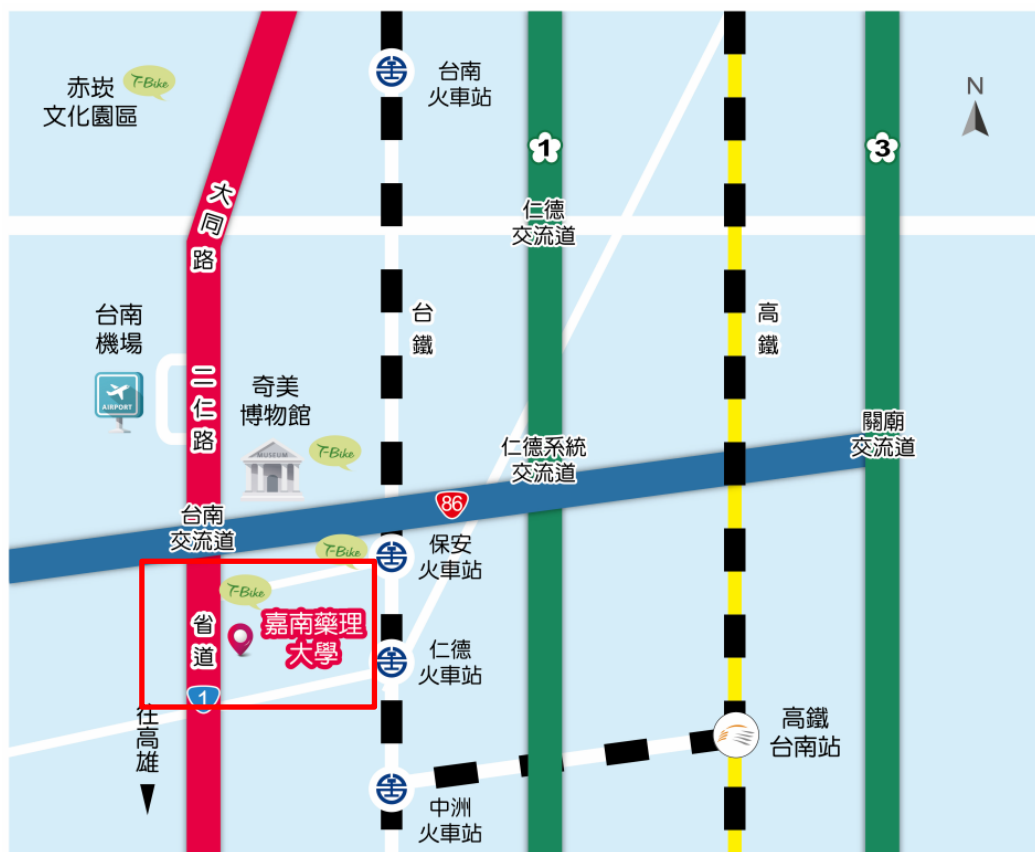

# 113 年高等教育深耕計畫成果展 - 交通資訊位置圖

## 【校園地圖】

## 【交通地圖】

## 【交通路線】

搭乘高鐵	<ul style="list-style-type: none"><li>• 高鐵臺南站下車，轉臺鐵沙崙線至保安站下車，騎 U-Bike 約 5 分鐘；搭計程車約 3 分鐘至本校。</li><li>• 高鐵臺南站下車，搭計程車由大潭交流道往西接臺 86 號東西快速道路、臺一線省道約 12 分鐘至本校。</li></ul>
搭乘火車	<ul style="list-style-type: none"><li>• 由臺南火車站南下約 7 分鐘至保安站下車，騎 U-Bike 約 5 分鐘；搭計程車約 3 分鐘至本校。</li></ul>
搭乘客運	<ul style="list-style-type: none"><li>• 臺南市公車 5 號：桂田酒店(永康)⇨ 臺南車站⇨ 臺南航空站⇨ 嘉藥⇨ 大甲里(仁德)</li><li>• 大臺南公車紅 3：臺南公園站⇨ 臺南航空站⇨ 保安車站⇨ 嘉藥⇨ 臺南高鐵站⇨ 關廟</li><li>• 高雄客運 239：興達港(高雄)⇨ 茄萣⇨ 嘉藥⇨ 奇美博物館⇨ 臺南航空站⇨ 臺南車站</li><li>• 高雄客運 8041C：鳳山⇨ 長庚醫院⇨ 岡山⇨ 嘉藥⇨ 茄萣</li><li>• 高雄客運 8046(A)：高雄車站/左營高鐵站⇨ 岡山⇨ 嘉藥⇨ 臺南車站</li><li>• 高雄客運公司：<a href="http://www.ksbus.com.tw/">http://www.ksbus.com.tw/</a></li><li>• 大臺南公車：<a href="http://2384.tainan.gov.tw/NewTNBusWeb/">http://2384.tainan.gov.tw/NewTNBusWeb/</a></li><li>• 詳細時刻請洽詢電話：公車動態語音查詢 06-2998484、大臺南幹線公車 06-2230390、高雄客運臺南站 06-2219177、公共運輸處 06-2230330。</li></ul>
自行開車 經省道或 高速公路	<ul style="list-style-type: none"><li>• 由臺南經臺一線省道南下約 20 分鐘即達本校。</li><li>• 由高雄經臺一線省道北上約 50 分鐘即達本校。</li><li>• 中山高(國道 1 號)：由仁德系統交流道往西接臺 86 號東西快速道路，至臺南出口下交流道，朝湖內 / 路竹方向南下接臺一線省道約 10 分鐘即達本校。</li><li>• 南二高(國道 3 號)：由關廟交流道往西接臺 86 號東西快速道路，至臺南出口下交流道，朝湖內 / 路竹方向南下接臺一線省道約 15 分鐘即達本校。</li></ul>