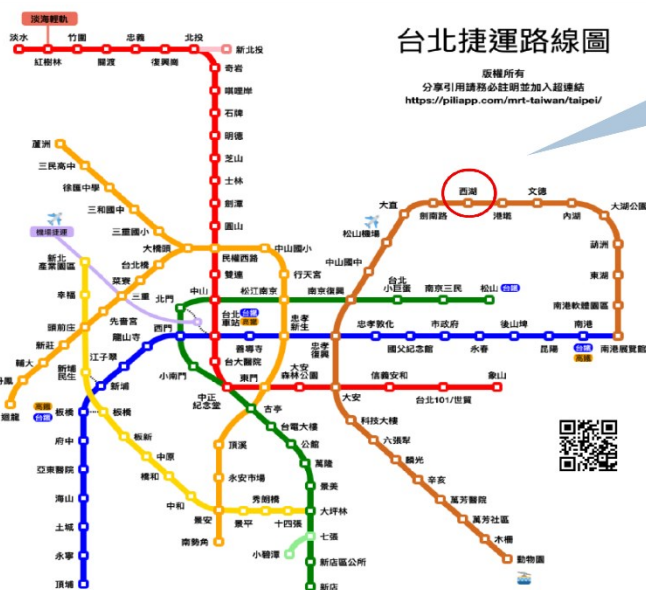

德明財經科技大學位置及交通資訊

交通資訊

交通資訊說明：

搭乘大眾運輸交通工具至本校非常便利，若自行開(騎)車至本校者，亦可停本校校區周邊之停車場或劃設之汽、機車停車位。

貴賓蒞校時，若校園空間尚有停車位，可向警衛室登記入校停車，惟車位有限，未必滿足所有需求，尚祈見諒為禱！

一、搭乘公車、客運：

1. 台北車站：公車 247、287 至捷運西湖站。
2. 大直：公車 21、28、222、247、256、267、286、287、902、紅2、棕16、藍7 至捷運西湖站。
3. 士林：公車 620、646、902 至捷運西湖站。
4. 市政府站：公車藍 7、藍 26 至捷運西湖站，藍 27 至西湖國中站。
5. 國光客運(原台汽)：基隆--石牌線(國北護大)至西湖國中站。

二、搭乘捷運、再轉乘公車：

1. 捷運棕線(文湖線)：至西湖站(1號出口，步行約8分鐘)。
2. 捷運藍線(板南線)：忠孝復興站(或南港覽館站)轉捷運棕線至西湖站。
3. 捷運綠線(松山新店線)：南京復興站轉捷運棕線至西湖站。
4. 捷運紅線(淡水信義線)：至圓山站轉乘公車紅2、21、247及287區間車。
大安站轉捷運棕線至西湖站。
5. 捷運橘線(中和新蘆線)：至民權西路站，轉乘公車21號至捷運西湖站，或轉公車紅31直抵本校。

三、駕自用車者來校路線：

經中山高速公路由濱江交流道下，沿濱江街上大直橋，右轉至北安路、內湖路，至環山路口時左轉直走即達本校、或由堤頂交流道下轉內湖方向，至基湖路口右轉接環山路直走到校。

德明財經科技大學校園平面圖