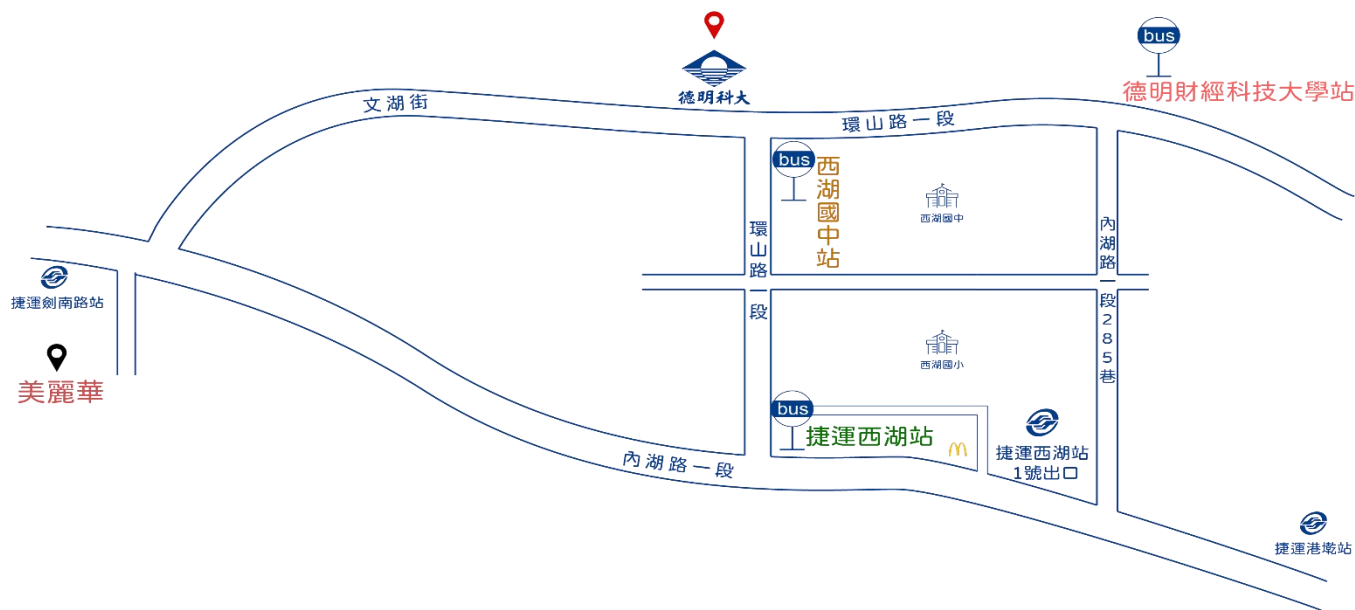

德明財經科技大學位置及交通資訊

交通資訊

交通資訊說明：

搭乘大眾運輸交通工具至本校非常便利，若自行開(騎)車至本校者，亦可停本校校區周邊之停車場或劃設之汽、機車停車位。

貴賓蒞校時，若校園空間尚有停車位，可向警衛室登記入校停車，惟車位有限，未必滿足所有需求，尚祈見諒為禱！

一、搭乘公車、客運：

1. 台北車站：公車 247、287 至捷運西湖站。
2. 大直：公車 21、28、222、247、256、267、286、287、902、紅2、棕16、藍7 至捷運西湖站。
3. 士林：公車 620、646、902 至捷運西湖站。
4. 市政府站：公車藍 7、藍 26 至捷運西湖站，藍 27 至西湖國中站。
5. 國光客運(原台汽)：基隆--石牌線(國北護大)至西湖國中站。

二、搭乘捷運、再轉乘公車：

1. 捷運棕線(文湖線)：至西湖站(1號出口，步行約8分鐘)。
2. 捷運藍線(板南線)：忠孝復興站(或南港覽館站)轉捷運棕線至西湖站。
3. 捷運綠線(松山新店線)：南京復興站轉捷運棕線至西湖站。
4. 捷運紅線(淡水信義線)：至圓山站轉乘公車紅2、21、247及287區間車。
大安站轉捷運棕線至西湖站。
5. 捷運橘線(中和新蘆線)：至民權西路站，轉乘公車21號至捷運西湖站，或轉公車紅31直抵本校。

三、駕自用車者來校路線：

經中山高速公路由濱江交流道下，沿濱江街上大直橋，右轉至北安路、內湖路，至環山路口時左轉直走即達本校、或由堤頂交流道下轉內湖方向，至基湖路口右轉接環山路直走到校。

德明財經科技大學校園平面圖