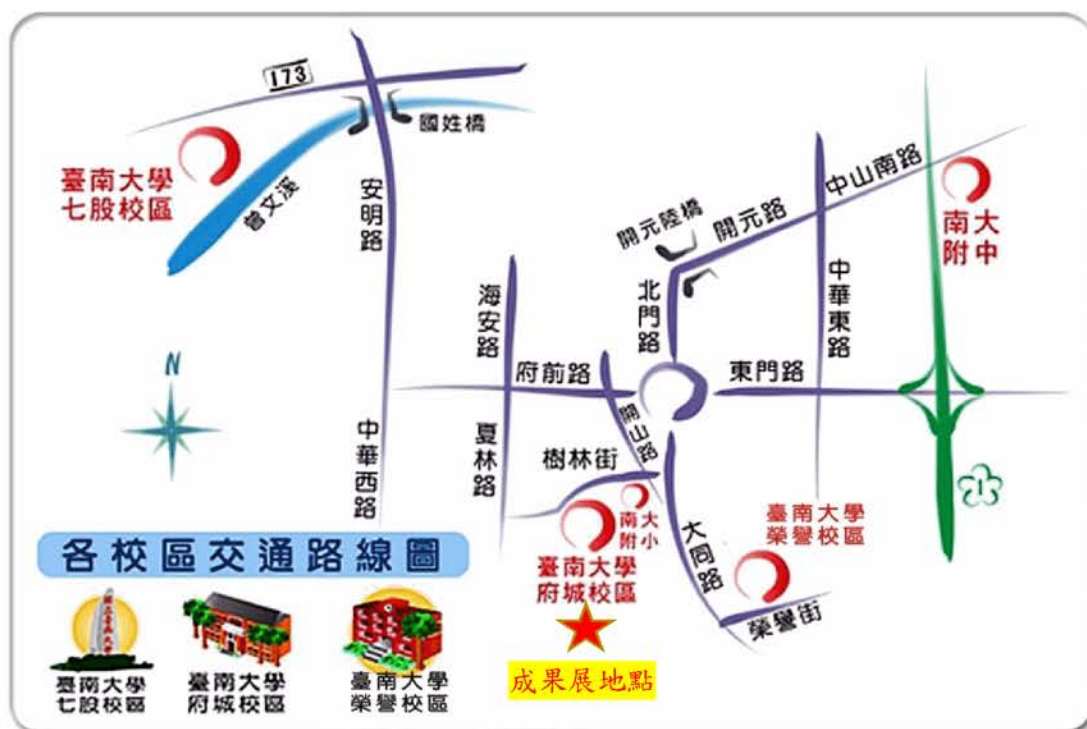

報名時間

即日起至12月25日(星期五)

報名網址

<https://reurl.cc/WLmOrk>

第3頁, 共6頁

指導單位：教育部

主辦單位：國立臺南大學 高教深耕計畫辦公室

國立臺南大學交通資訊

府城校區交通資訊：

<p>搭飛機 (台南機場)</p>	<p>如果您是在臺南機場：您的選擇有二項</p> <ol style="list-style-type: none"> 1. 計程車：車程約 15 分鐘。 2. 市公車：搭 5 號公車至體育公園站下車，沿體育路步行進入本校南側校門。
<p>搭火車 (台南火車站)</p>	<p>如果您是在臺南火車站：您的選擇有三項</p> <ol style="list-style-type: none"> 1. 計程車：車程約 8 分鐘。 2. 市公車： <ol style="list-style-type: none"> (1) 平日：可搭 0 左線公車於體育公園站下車，沿體育路步行進入本校南側校門。 (2) 假日：可搭 88 號觀光巴士至法華寺站下車，沿樹林街二段步行進入本校北側校門。 3. 徒步：步程約 20 分鐘，可循火車站（前站左轉）-北門路（直行）-東門圓環（直行）-大同路一段-樹林街二段（右轉）-南大附小-至本校。
<p>自行開車</p>	<p>如果您是在高速公路仁德交流道：</p> <ol style="list-style-type: none"> 1. 自行開車：車程約 20 分鐘，由仁德交流道下高速公路（往臺南市區）-可循東門路（直行）-東門城（直行）-東門圓環（往左南行）-大同路-樹林街二段（右轉）-南

	大附小-至本校。
搭高鐵 (高鐵台南站)	<p>如果您是在臺南高鐵站：您的選擇有二項</p> <ol style="list-style-type: none"> 1. 由 2 號出口處，搭乘[31 號公車]，往市政府高鐵接駁快捷公車，20 分鐘一班；欲到本校「榮譽校區」者，請在「大林新城」下車；欲到本校「府城校區」者，請在「延平郡王祠站」下車，車程約 25 分鐘。 2. 搭計程車：直達本校，約 20~25 分鐘車程。