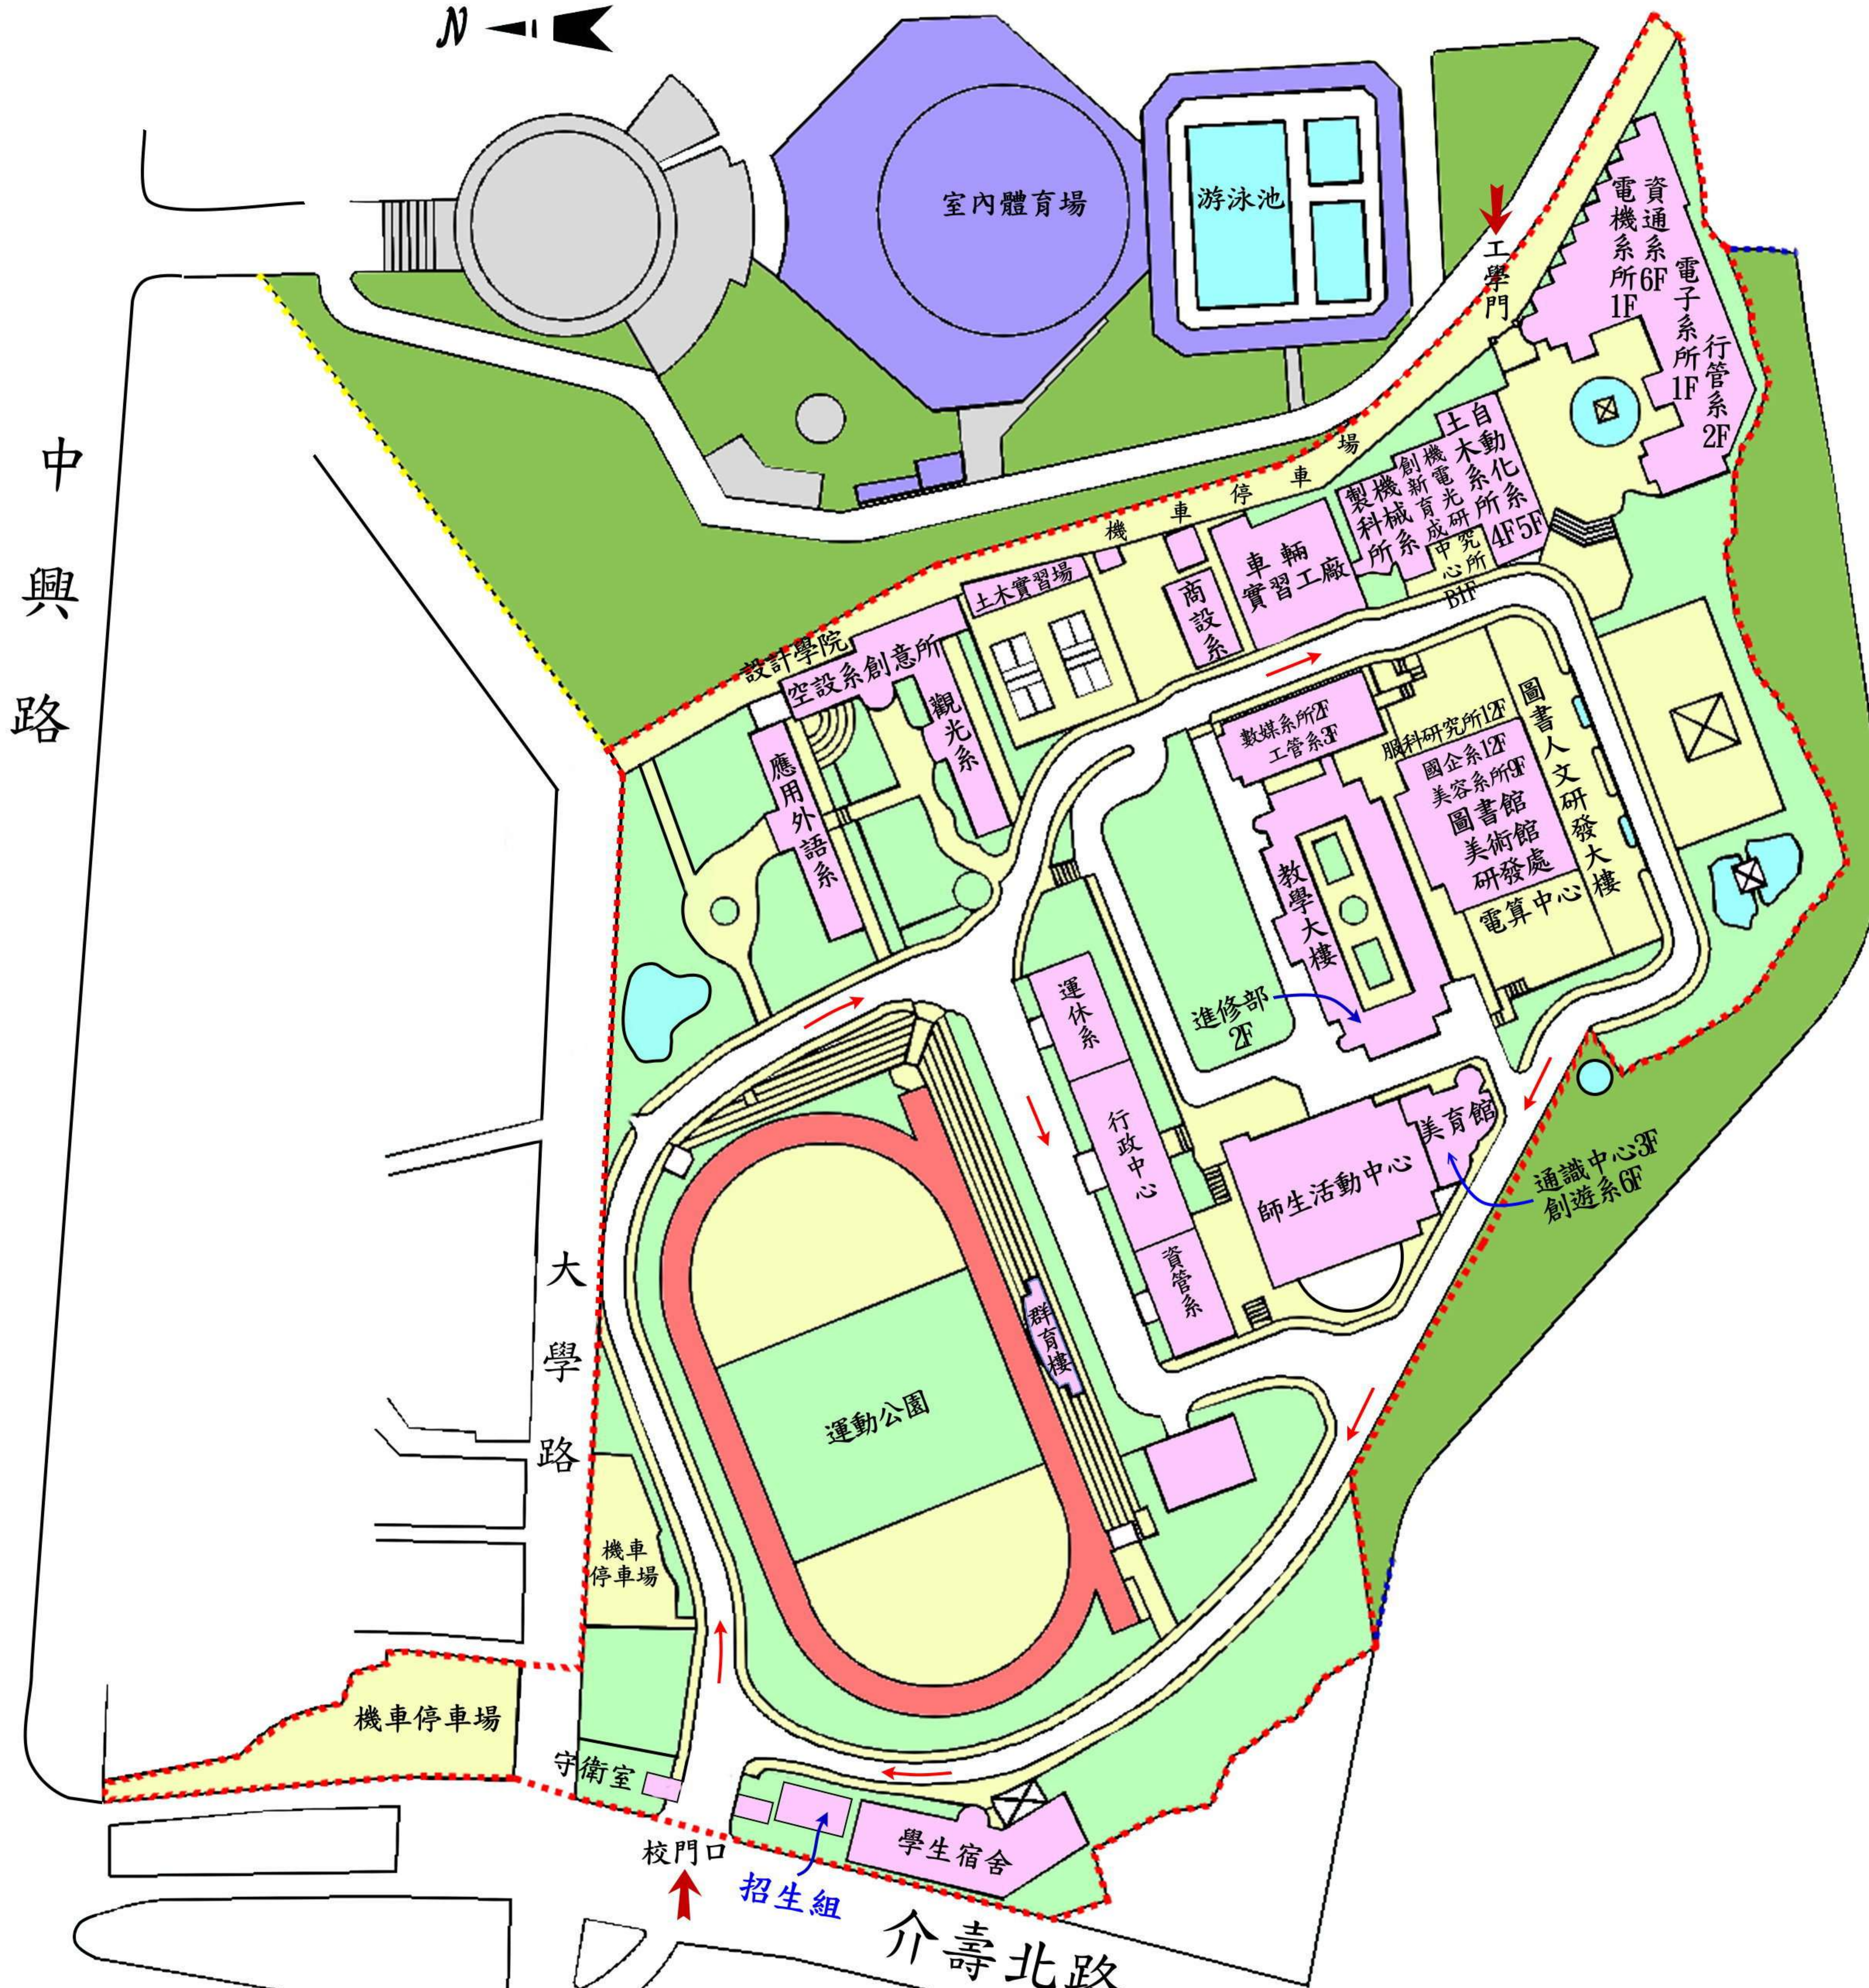

# 建國科技大學校園配置圖

中興路

大學路

介壽北路

室內體育場

游泳池

資通系6F

電機系1F