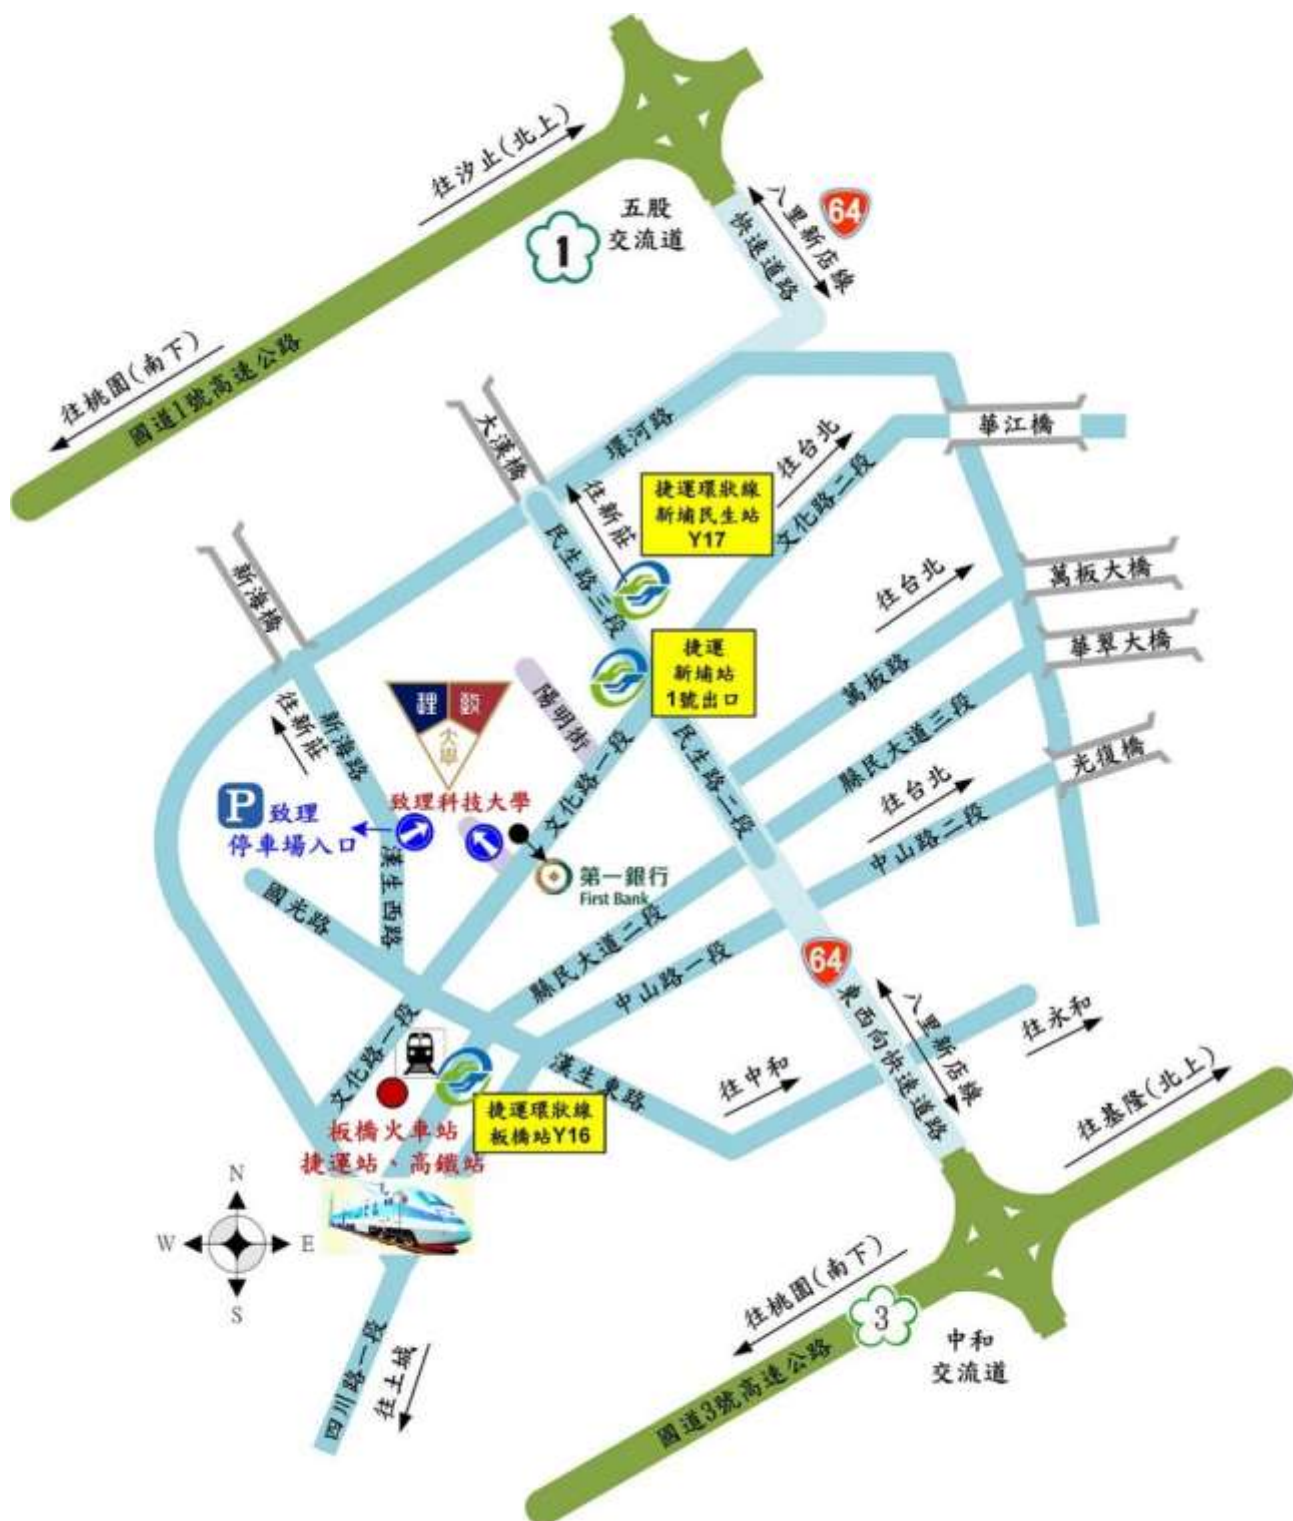

# 交通路線圖

# Google Map

# 交通路線說明

- 地址：220305 新北市板橋區文化路 1 段 313 號  
電話：( 02 ) 2257-6167-8 ( 代表號 )
- 到校路線說明：
  1. 搭乘捷運板南線者，請至新埔站下車，往 1 號出口，沿文化路 1 段直走至第一銀行後右轉，即可到達 ( 步行約 5 分鐘 )。
  2. 搭乘捷運新北環狀線者：
    - 請至新埔民生站(Y17)下車，沿民生路 3 段直行，右轉步行文化路 1 段，即可到達 ( 步行約 6 分鐘 )。
    - 請至板橋站(Y16)下車，沿新站路直行，右轉步行文化路 1 段，即可到達 ( 步行約 10 分鐘 )。
  3. 搭乘公車者，有 99、245、264、310、656、657、701、793、802、805、806、813、910、918、920、930、982、1070、橘 5、藍 17、藍 18 藍 33、藍 35、林口→捷運府中站跳蛙公車、林口→板橋跳蛙公車...等，或至大眾運輸轉乘查詢網站 ( <http://e-bus.tpc.gov.tw> )查詢。
  4. 搭乘火車 ( 高鐵 ) 者，請至板橋站下車，由前站北 2 門出口右轉步行文化路 1 段，即可到達 ( 步行約 10 分鐘 )。
  5. 經高速公路國道一號 ( 中山高 ) 五股交流道下靠左直行，接 64 號快速道路 ( 東向 )，至板橋交流道 ( 民生路 ) 出口方向下橋，直行至文化路，右轉文化路直行，即可到達。
  6. 經高速公路國道三號 ( 北二高 ) 中和交流道下，往板橋方向出口，接 64 號快速道路 ( 西向 )，往萬板路出口方向下橋，直行民生路至迴轉道迴轉往文化路方向，右轉文化路直行，即可到達。
  7. 由台北市方向到校者：
    - a. 經台北市華江橋，直走文化路 2 段、1 段，過民生路口後至第一銀行右轉，即可到達。
    - b. 經台北市光復橋，直走中山路至民生路口右轉，途經民生大橋直行民生路至迴轉道，迴轉文化路方向，右轉文化路直行，即可到達。
    - c. 經台北市萬華區華翠大橋，往板橋車站方向直行至終點下橋，往新莊方向右轉民生路直走，至迴轉道迴轉往文化路方向，右轉文化路直行，即可到達。
    - d. 經台北市萬華區萬板大橋，下橋直行萬板路至民生路口右轉，直行民生路至迴轉道，迴轉往文化路方向，右轉文化路直行，即可到達。
  8. 由桃園方向到校者：
    - 由省道台一線 ( 縱貫線 ) 經新海大橋，走新海路接漢生西路至文化路口左轉，即可到達。
    - a. 由省道台一線 ( 縱貫線 ) 經大漢橋，直走民生路至文化路口右轉，即可到達。