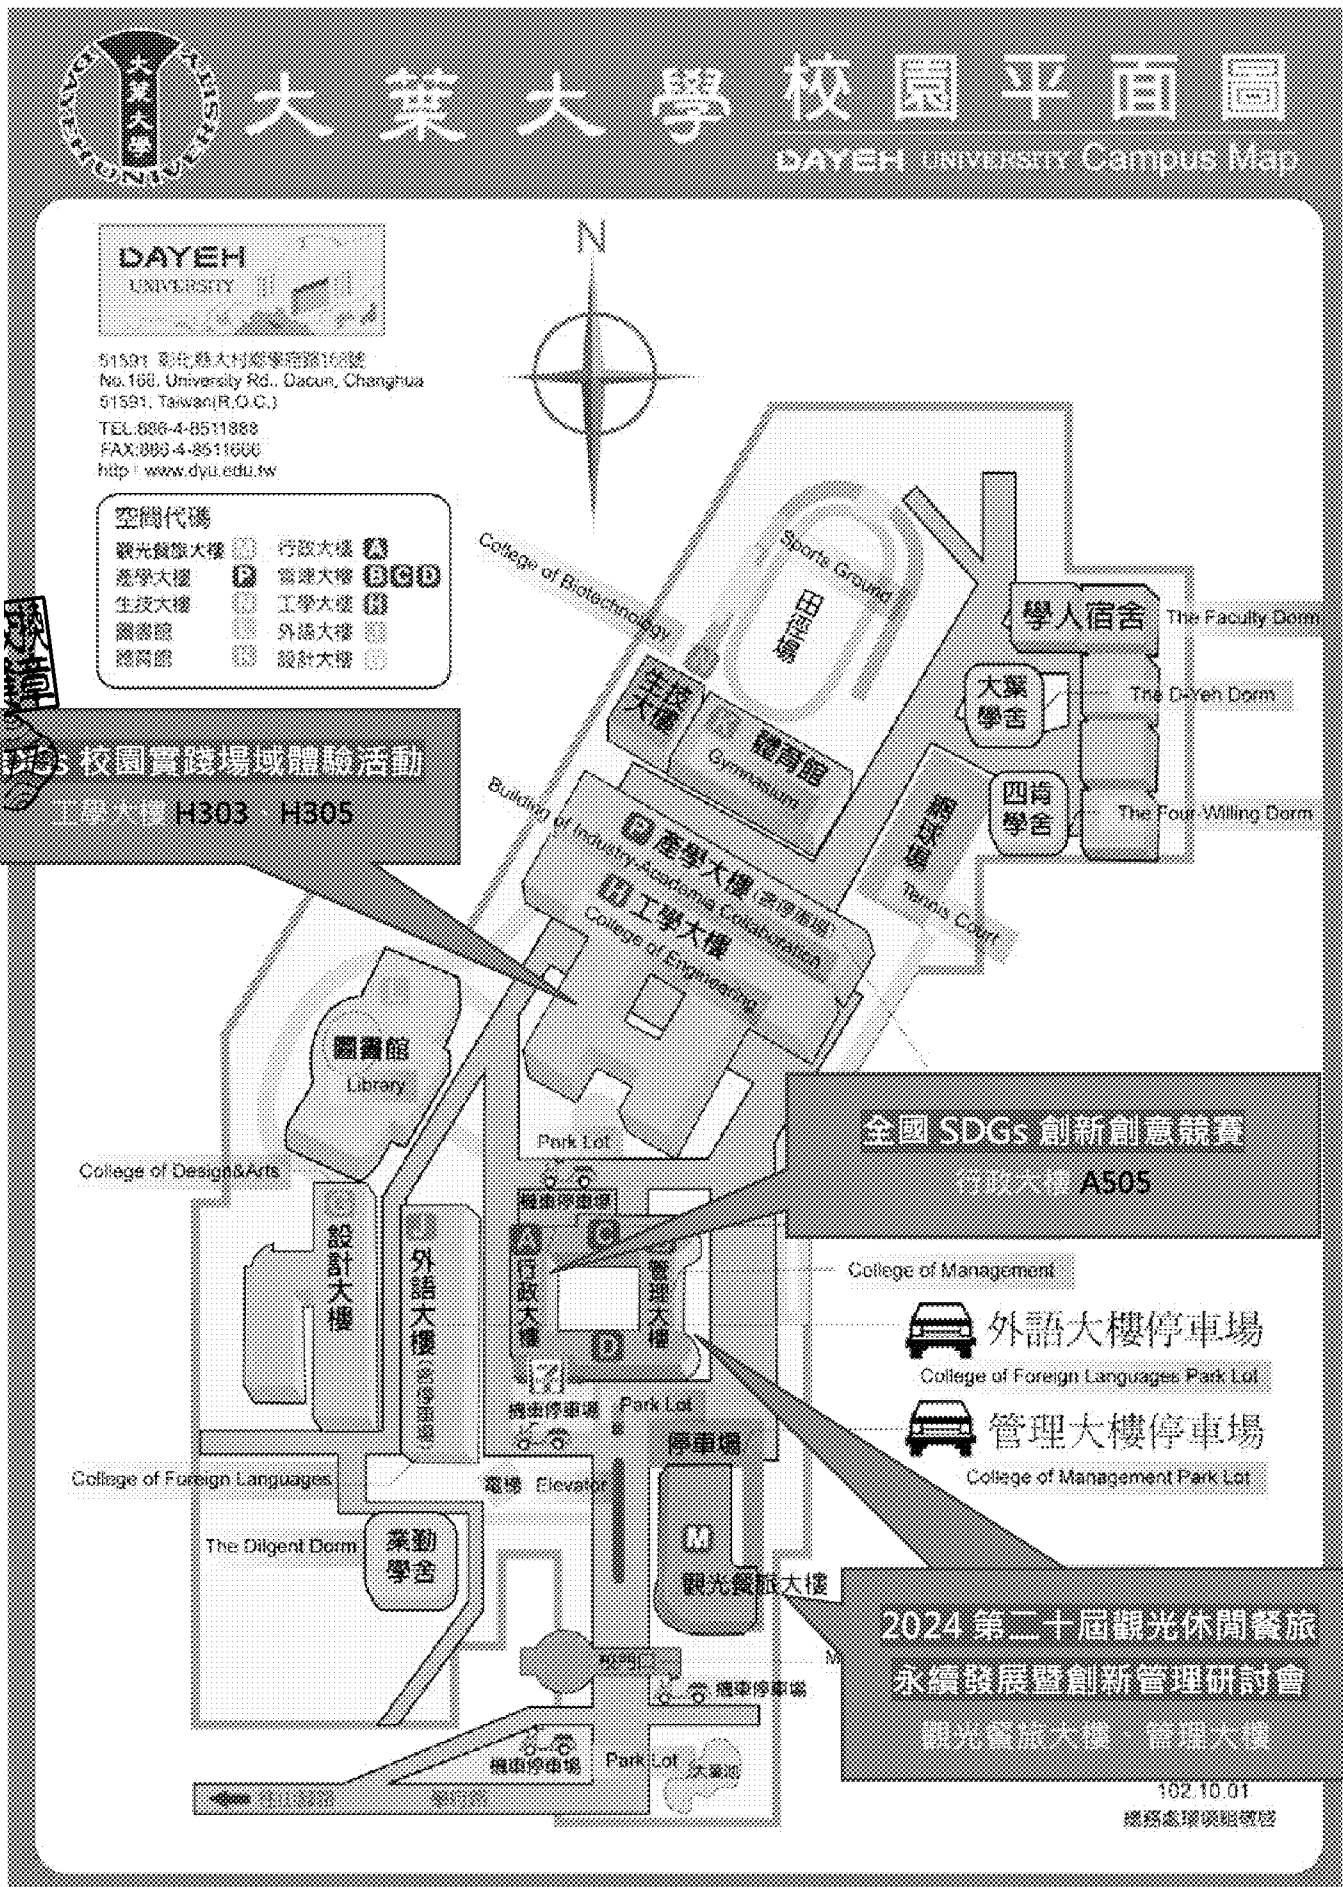

SDGs 校園實踐場域體驗活動
工學大樓 H303、H305

全國 SDGs 創新創意競賽
行政大樓 A505

- 外語大樓停車場
  College of Foreign Languages Park Lot
- 管理大樓停車場
  College of Management Park Lot

**2024 第二十屆觀光休閒餐旅
永續發展暨創新管理研討會**
觀光餐旅大樓、管理大樓