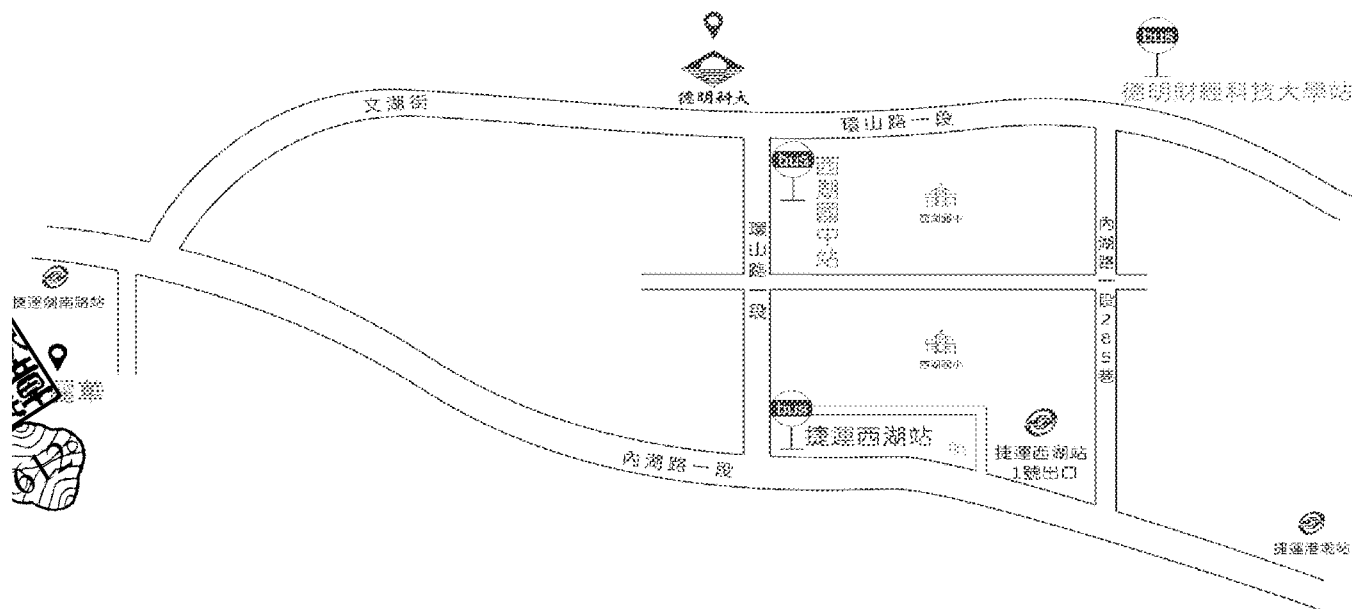

🌿 永續保育—AR摺圖追蹤實境體驗

♻️ 淨零減碳—德明智慧能源發展趨勢

🎬 立誓的青春使命—影片大賞賽

🕒 10:00 - 16:00

📍 第二閱覽室 & 全校校園

指導單位 | 教育部

主辦單位 | 德明財經科技大學教學資源中心

第3頁，共5頁

德明財經科技大學位置及交通資訊

交通資訊

德明科大距離西湖捷運站約600公尺
 步行只要8分鐘
 1號出口出來右轉即為內湖路一段

交通資訊說明：

搭乘大眾運輸交通工具至本校非常便利，若自行開(騎)車至本校者，亦可停本校校區周邊之停車場或劃設之汽、機車停車位。

貴賓蒞校時，若校園空間尚有停車位，可向警衛室登記入校停車，惟車位有限，未必滿足所有需求，尚祈見諒為禱！

一、搭乘公車、客運：

1. 台北車站：公車 247、287 至捷運西湖站。
2. 大直：公車 21、28、222、247、256、267、286、287、902、紅2、棕16、藍7 至捷運西湖站。
3. 士林：公車 620、646、902 至捷運西湖站。
4. 市政府站：公車藍 7、藍 26 至捷運西湖站，藍 27 至西湖國中國中。
5. 國光客運(原台汽)：基隆--石牌線(國北護大)至西湖國中國中。