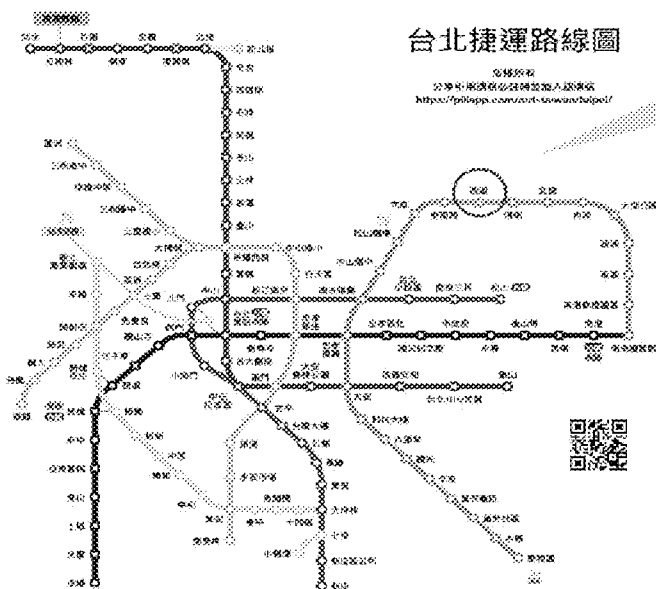

🌿 永續保育—AR摺圖追蹤實境體驗

♻️ 淨零減碳—德明智慧能源發展趨勢

🎬 立誓的青春使命—影片大賞賽

🕒 10:00 - 16:00

📍 第二閱覽室 & 全校校園

指導單位 | 教育部

主辦單位 | 德明財經科技大學教學資源中心

第3頁，共5頁

德明財經科技大學位置及交通資訊

交通資訊

德明科大距離西湖捷運站約600公尺
 步行只要8分鐘
 1號出口出來右轉即為內湖路一段

交通資訊說明：

搭乘大眾運輸交通工具至本校非常便利，若自行開(騎)車至本校者，亦可停本校校區周邊之停車場或劃設之汽、機車停車位。

貴賓蒞校時，若校園空間尚有停車位，可向警衛室登記入校停車，惟車位有限，未必滿足所有需求，尚祈見諒為禱！

一、搭乘公車、客運：

1. 台北車站：公車 247、287 至捷運西湖站。
2. 大直：公車 21、28、222、247、256、267、286、287、902、紅2、棕16、藍7 至捷運西湖站。
3. 士林：公車 620、646、902 至捷運西湖站。
4. 市政府站：公車藍 7、藍 26 至捷運西湖站，藍 27 至西湖國中國中。
5. 國光客運(原台汽)：基隆--石牌線(國北護大)至西湖國中國中。

二、搭乘捷運、再轉乘公車：

1. 捷運棕線(文湖線)：至西湖站(1號出口，步行約8分鐘)。
2. 捷運藍線(板南線)：忠孝復興站(或南港覽館站)轉捷運棕線至西湖站。
3. 捷運綠線(松山新店線)：南京復興站轉捷運棕線至西湖站。
4. 捷運紅線(淡水信義線)：至圓山站轉乘公車紅2、21、247及287區間車。
大安站轉捷運棕線至西湖站。
5. 捷運橘線(中和新蘆線)：至民權西路站，轉乘公車21號至捷運西湖站，或轉公車紅31直抵本校。