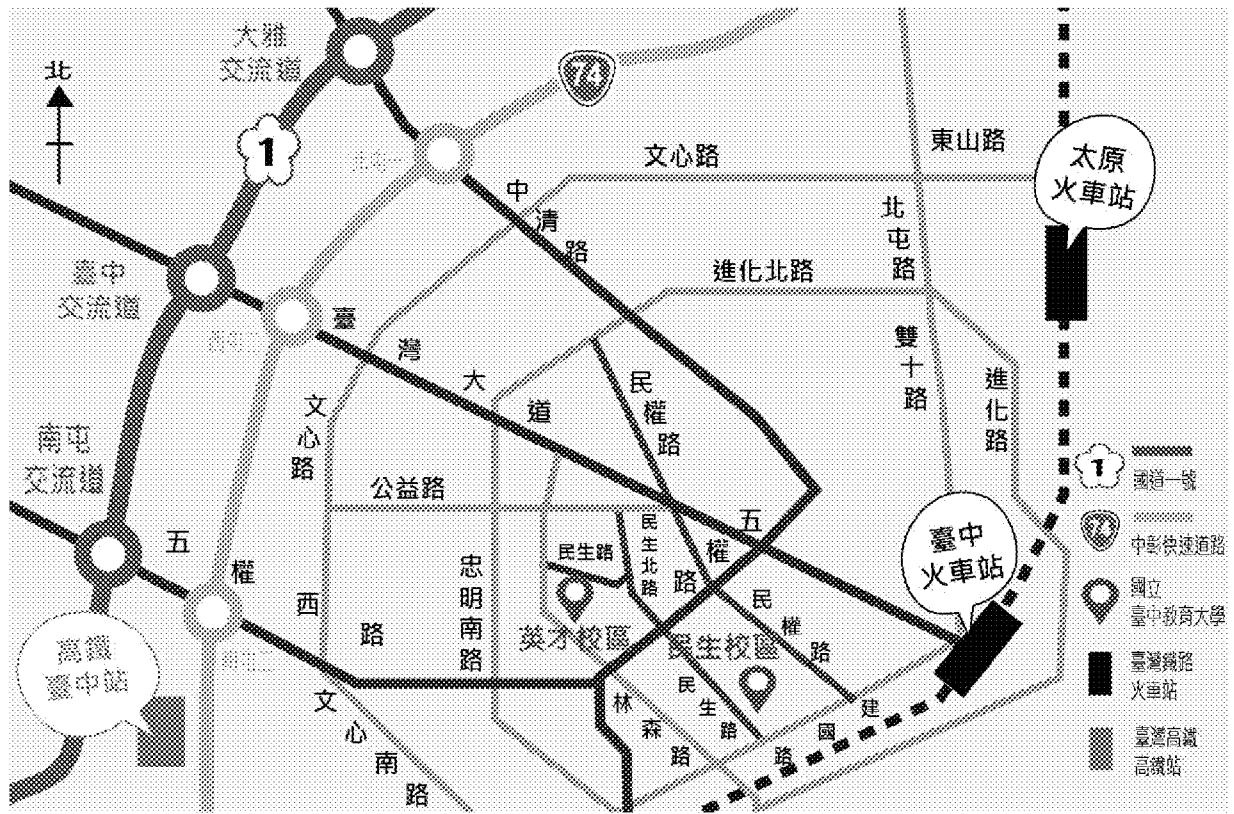

## 12/17 求真樓K101音樂廳

時間	活動項目	活動地點
8:40-9:00	報到	
9:00-9:10	開幕典禮:介紹與會貴賓	
9:10-9:15	matjatjalima原舞團表演	
9:15-9:30	長官致詞	K101音樂廳
9:30-9:35	開幕啟動儀式及大合照	
9:35-9:40	112-113年成果影片欣賞	
9:40-10:00	成果展現場介紹	K108大廳

# 12/17-12/18成果展活動流程

時間	活動項目	活動地點
12/17 8:40-10:00	開幕啟動典禮	K101音樂廳
12/17 10:00-16:40	動態成果展示&闖關活動	K108大廳
12/17 16:40-17:00	闖關活動抽獎	K108大廳
12/18 9:00-11:00	靜態海報展示	K108大廳

**國立臺中教育大學**  
 National Taichung University of Education  
 民生校區 全樓層覽圖  
 Minsheng Campus Floor Plan