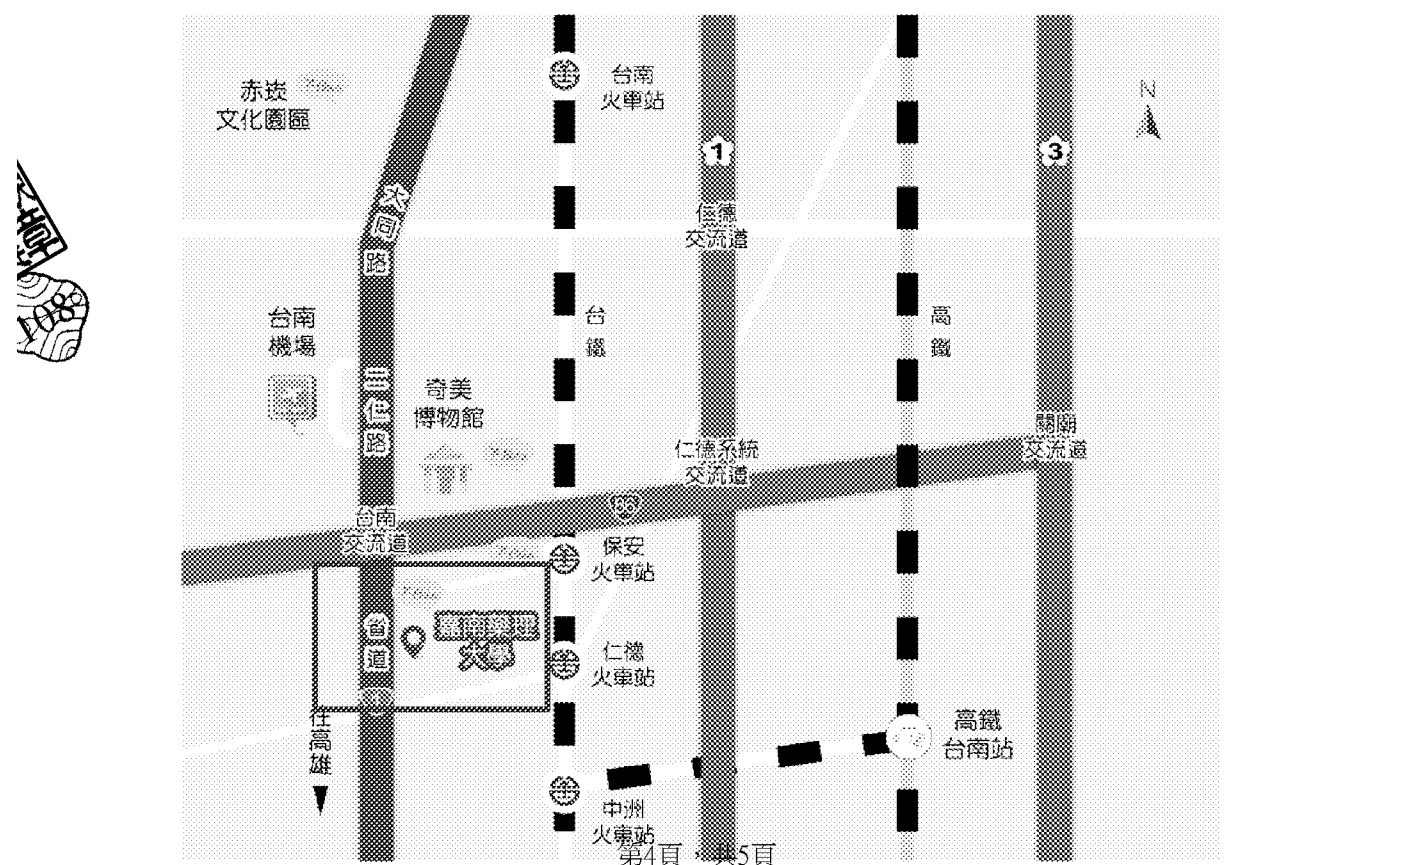

📍 英傑六舍(V棟)2樓 創客迴廊

113 年高等教育深耕計畫成果展 - 交通資訊位置圖

【校園地圖】

【交通地圖】

【交通路線】

<p>搭乘高鐵</p>	<ul style="list-style-type: none"> • 高鐵臺南站下車，轉臺鐵沙崙線至保安站下車，騎 U-Bike 約 5 分鐘；搭計程車約 3 分鐘至本校。 • 高鐵臺南站下車，搭計程車由大潭交流道往西接臺 86 號東西快速道路、臺一線省道約 12 分鐘至本校。
<p>搭乘火車</p>	<ul style="list-style-type: none"> • 由臺南火車站南下約 7 分鐘至保安站下車，騎 U-Bike 約 5 分鐘；搭計程車約 3 分鐘至本校。
<p>搭乘客運</p>	<ul style="list-style-type: none"> • 臺南市公車 5 號：桂田酒店(永康)⇨ 臺南車站⇨ 臺南航空站⇨ 嘉藥⇨ 大甲里(仁德) • 大臺南公車紅 3：臺南公園站⇨ 臺南航空站⇨ 保安車站⇨ 嘉藥⇨ 臺南高鐵站⇨ 關廟 • 高雄客運 239：興達港(高雄)⇨ 茄萣⇨ 嘉藥⇨ 奇美博物館⇨ 臺南航空站⇨ 臺南車站 • 高雄客運 8041C：鳳山⇨ 長庚醫院⇨ 岡山⇨ 嘉藥⇨ 茄萣 • 高雄客運 8046(A)：高雄車站/左營高鐵站⇨ 岡山⇨ 嘉藥⇨ 臺南車站 • 高雄客運公司：http://www.ksbus.com.tw/ • 大臺南公車：http://2384.tainan.gov.tw/NewTNBusWeb/ • 詳細時刻請洽詢電話：公車動態語音查詢 06-2998484、大臺南幹線公車 06-2230390、高雄客運臺南站 06-2219177、公共運輸處 06-2230330。
<p>自行開車 經省道或 高速公路</p>	<ul style="list-style-type: none"> • 由臺南經臺一線省道南下約 20 分鐘即達本校。 • 由高雄經臺一線省道北上約 50 分鐘即達本校。 • 中山高(國道 1 號)：由仁德系統交流道往西接臺 86 號東西快速道路，至臺南出口下交流道，朝湖內 / 路竹方向南下接臺一線省道約 10 分鐘即達本校。 • 南二高(國道 3 號)：由關廟交流道往西接臺 86 號東西快速道路，至臺南出口下交流道，朝湖內 / 路竹方向南下接臺一線省道約 15 分鐘即達本校。