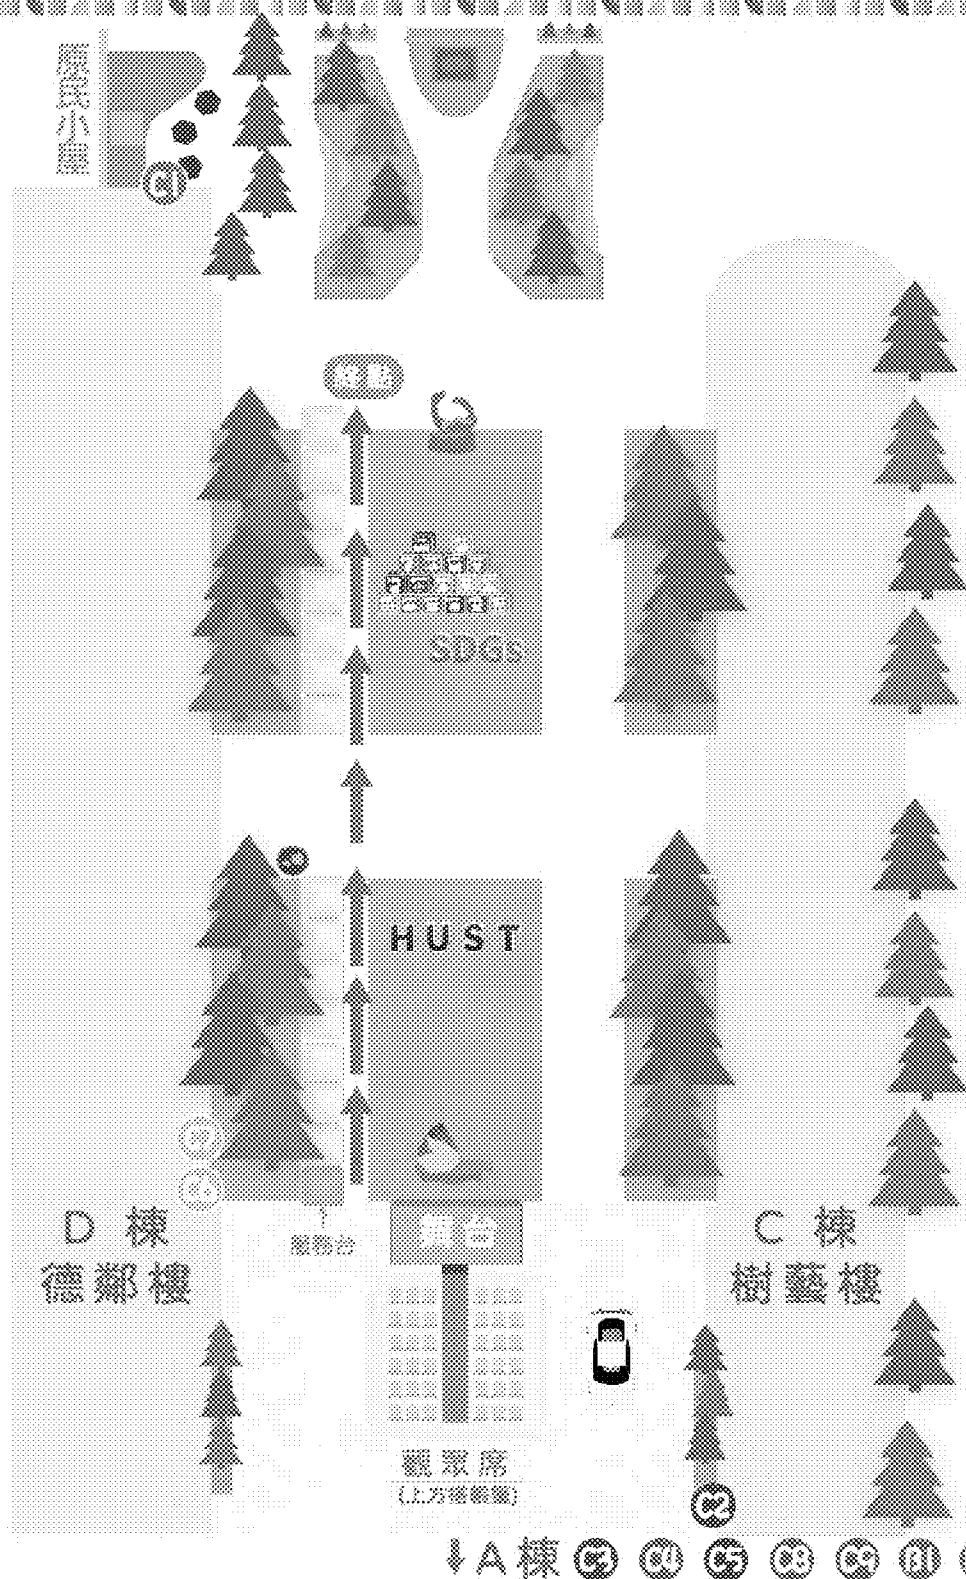

修平高教深耕2022
暨USR計畫成果展

開幕式

112/11/01 (週三)
下午13:00開始
C、D棟廣場

常態展

112/11/01 (週三) - 11/08 (週三)
C、D棟廣場、
達魯岸原民小屋

體驗課程

112/11/01 (週三) - 11/08 (週三)
社會創新服務實踐基地、
創意餐飲實驗中心等

攜手在地 跨域創新 永續共融

2022

修平高教深耕

暨 USR 計畫成果展

112/11/01-11/08

D 棟
德鄰樓

C 棟
樹藝樓

↓ A 棟 01 02 03 04 05 06 07 08

指導單位：教育部 |
主辦單位：修平科技大學 校務研究暨規劃處