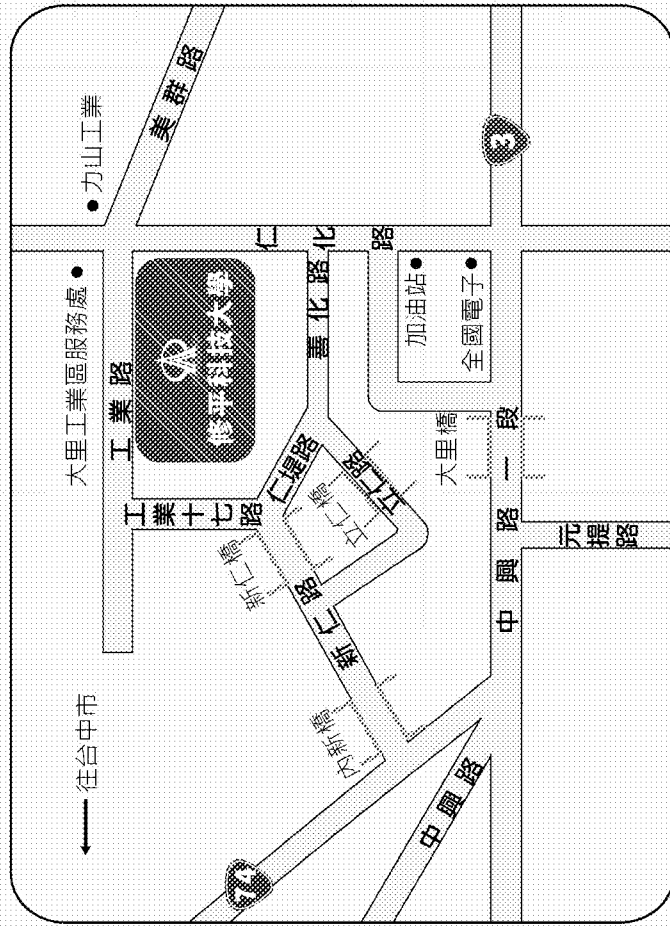

交通地圖

■ 大眾運輸

客運 | 豐原客運280路、台中客運284路、東南客運7路、285路、
全航客運158路、四方客運248路至修平科大站
高鐵 | 台中站，轉搭全航客運158路或統聯客運3路至修平科大站
火車 | 台中火車站，搭乘東南客運7路公車到達本校

■ 自行開車

國道3號下霧峰交流道左轉中興路一段→右轉進入仁化路 →
左轉進入工業路即可看到本校。

如何到修平▲