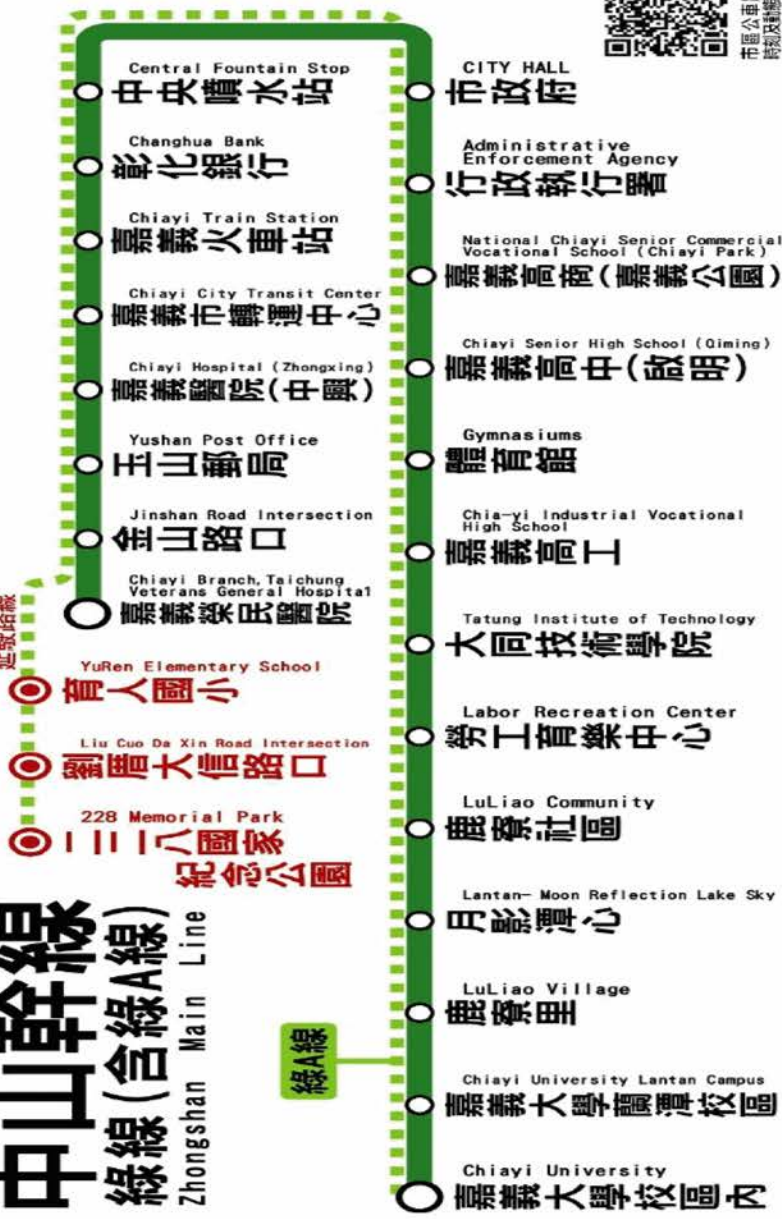

[高鐵BRT公車路線](#)

中山幹線 綠線(含綠A線) Zhongshan Main Line

一、起點：主線：嘉義大學蘭潭校區-嘉義榮民醫院 支線：嘉義大學蘭潭校區-劉厝社區

二、收費方式：全票12元/半票6元

三、發車間隔：固定班次

※紅字為延駛劉厝社區(二二八紀念公園)班次

延駛路線

市區公車路線
時刻及動態資訊

嘉義大學校區/發車 Chiayi University / departure		
06:50	09:20	16:20 19:20
07:20	09:50	16:50 19:50
07:35	10:05	17:20 20:05
07:50	10:20	14:50 17:50 20:20
08:05	10:50	15:05 18:05 20:50
08:20	11:20	15:20 18:20 21:50
08:50	11:50	15:50 18:50 22:50
嘉義榮民醫院/發車 Chiayi Branch, Taichung Veterans General Hospital / departure		
06:00	08:30	12:00 15:30 18:30
06:30	09:00	13:00 16:00 19:00
06:45	09:15	13:30 16:30 19:15
07:00	09:30	14:00 17:00 19:30
07:15	10:00	14:15 17:15 20:00
07:30	10:30	14:30 17:30 21:00
08:00	11:00	15:00 18:00 22:00