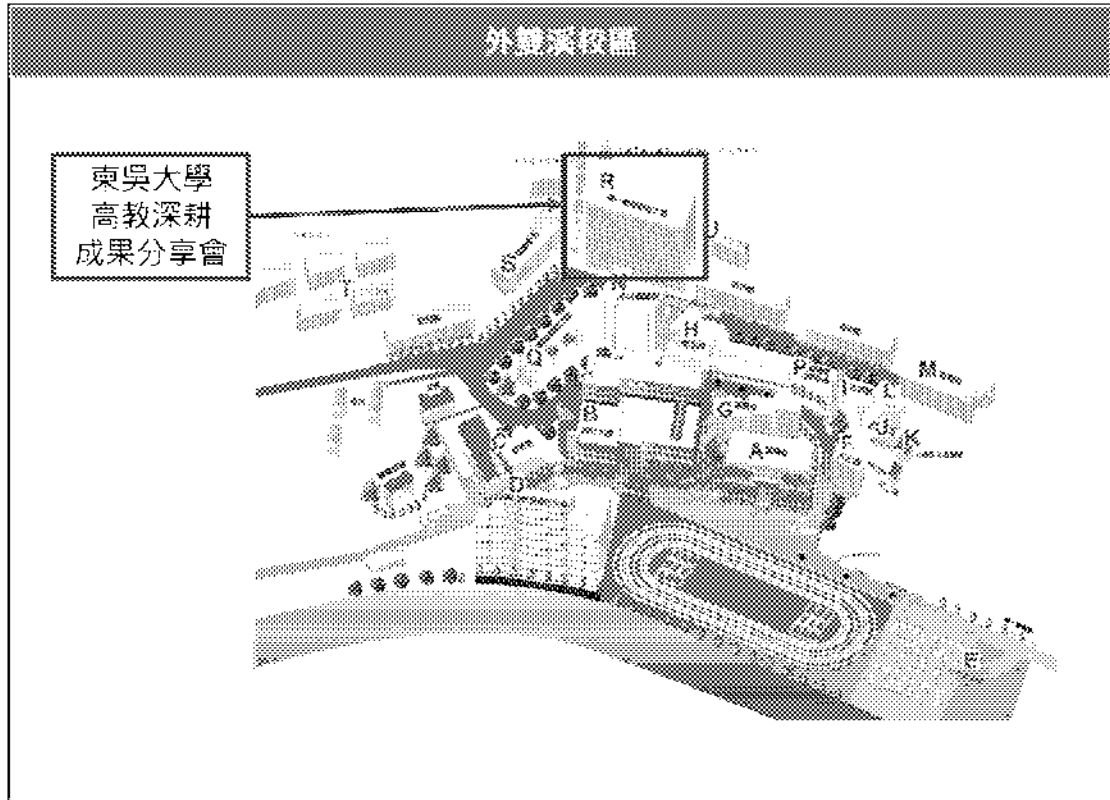

## AI黑客松競賽

15:10 - 16:10  
評審評核

16:10 - 17:00  
頒獎典禮

17:00 -  
賦歸

報名網址  
<https://forms.gle/4L2F2evmEtrpH1xH6>

主辦單位 |  
東吳大學校務資料分析中心  
東吳大學教學資源中心  
協辦單位 |  
東吳大學研究發展處

**【東吳永續∞系列活動位置】**

活動名稱	活動時間	活動地點
東吳永續∞成果分享會專題演講	112年12月1日(星期五)上午9:00 至下午3:00	外雙溪校區第一教學研究大樓一樓普仁堂
東吳永續∞成果分享會海報展覽	112年12月1日(星期五)至12月7日 (星期五)上午9:00至下午4:30	外雙溪校區第一教學研究大樓一樓戴氏基金會 會議室(假日不開放)
AI時代校園智慧創新黑客松競賽	112年12月1日(星期五)上午9:00 至下午5:00	外雙溪校區第一教學研究大樓一樓戴氏基金會 會議室
從課室到社會永續：教學實踐與跨域創新研討會	113年1月10日(星期三)	城中校區五大樓二樓 5211 會議室

**活動位置：**