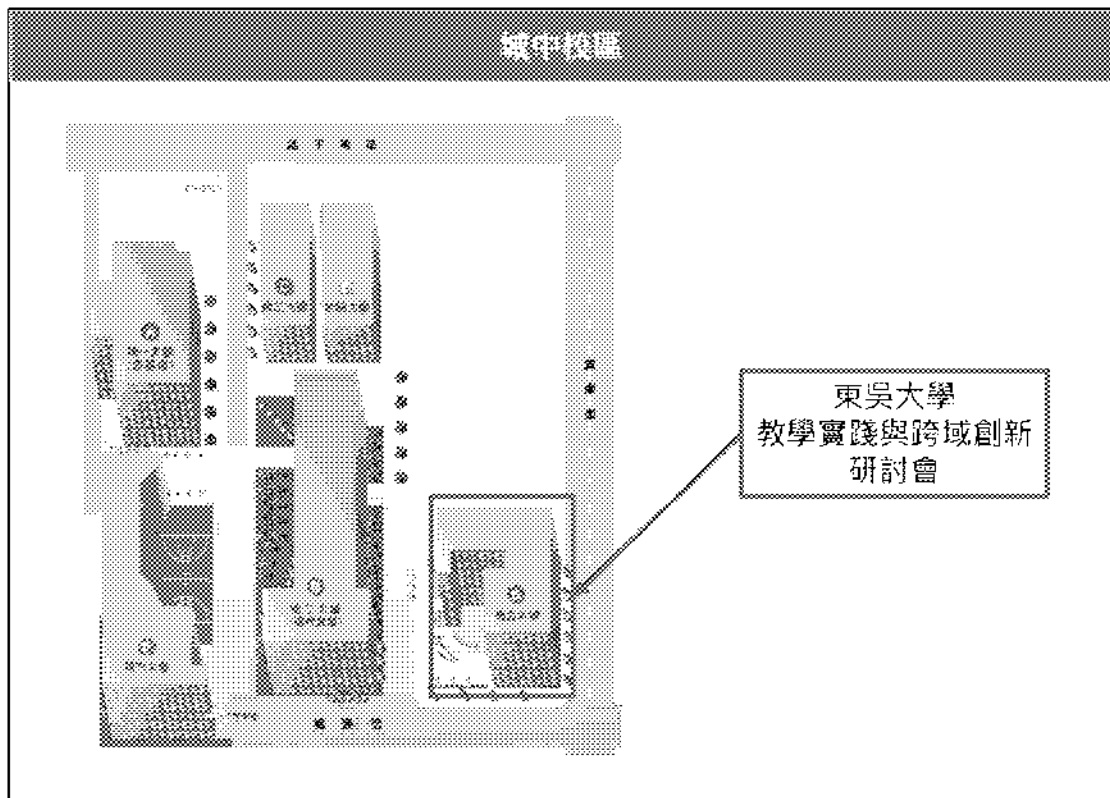

## AI黑客松競賽

15:10 - 16:10  
評審評核

16:10 - 17:00  
頒獎典禮

17:00 -  
賦歸

報名網址  
<https://forms.gle/4L2F2evmEtrpH1xH6>

主辦單位 |  
東吳大學校務資料分析中心  
東吳大學教學資源中心  
協辦單位 |  
東吳大學研究發展處

**【東吳永續∞系列活動位置】**

活動名稱	活動時間	活動地點
東吳永續∞成果分享會專題演講	112年12月1日(星期五)上午9:00 至下午3:00	外雙溪校區第一教學研究大樓一樓普仁堂
東吳永續∞成果分享會海報展覽	112年12月1日(星期五)至12月7日 (星期五)上午9:00至下午4:30	外雙溪校區第一教學研究大樓一樓戴氏基金會 會議室(假日不開放)
AI時代校園智慧創新黑客松競賽	112年12月1日(星期五)上午9:00 至下午5:00	外雙溪校區第一教學研究大樓一樓戴氏基金會 會議室
從課室到社會永續：教學實踐與跨域創新研討會	113年1月10日(星期三)	城中校區五大樓二樓 5211 會議室

**活動位置：**