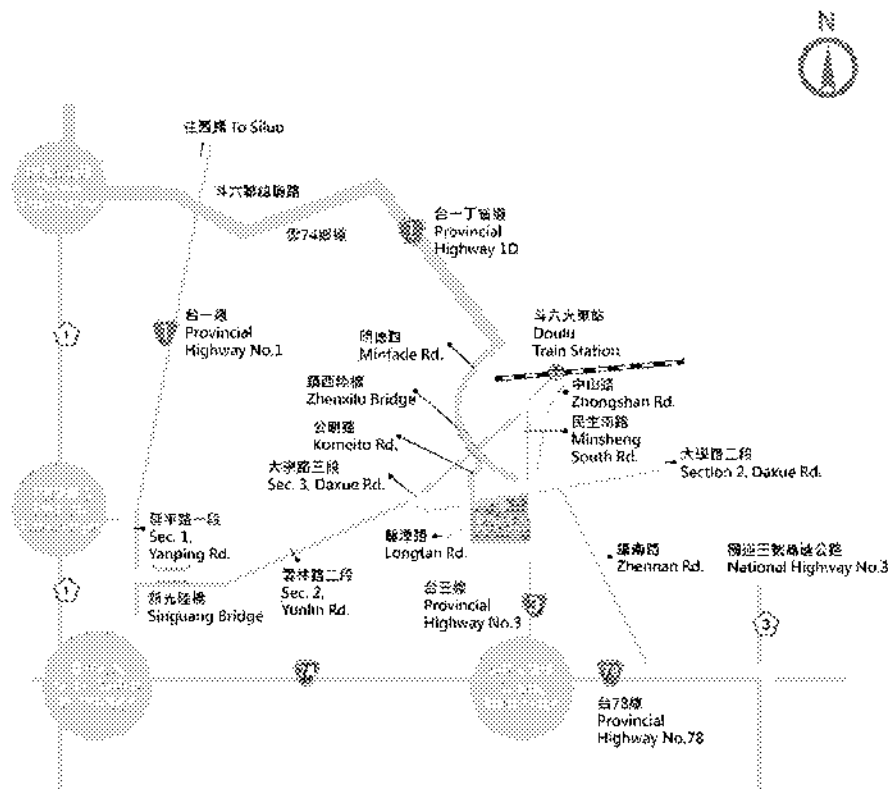

參、議程表

時間	議程
09:00-09:25	報到
09:30-09:45	長官致詞
09:45-10:00	高教深耕成果展開幕儀式
10:00-11:00	靜態、動態成果觀摩交流
11:00	賦歸

肆、交通指引

一、搭乘接駁車

- 08:30 於高鐵雲林站正門口接駁
- 08:30 於斗六火車站後站出口接駁

二、自行開車前往：

- 【國道一號】(240.6 km)下斗南交流道右轉→台一線→雲林路左轉行駛4.6公里→至斗六右轉大學路三段行駛約1.4公里→本校於右手邊。
- 【國道三號】(260.3 km) 下斗六交流道往斗六方向→於石榴路/台3線向右轉→台3線→於大學路一段/台3線向左轉行駛約4.7公里→本校左手邊。

10002 雲林縣 斗六市 大學路一段111號 Tel: 81-5-834 2621 Fax: 81-5-832 1714
111 University Road, Section 1, Douliu, Yunlin 64002, Taiwan, R.O.C.

● 校內指引地圖